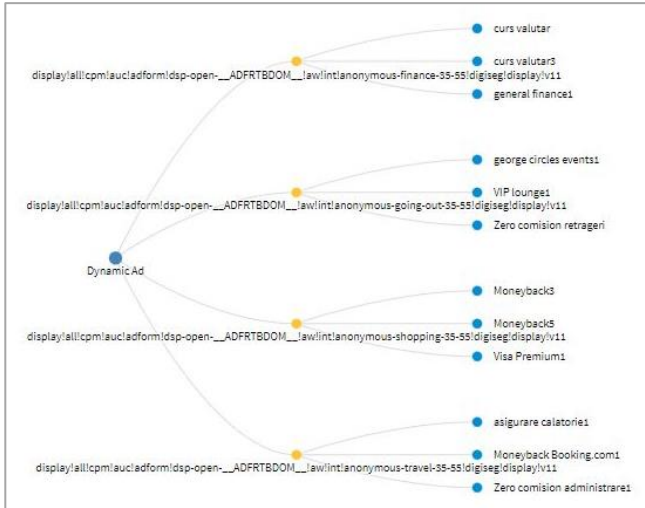

# BCR'S DATA-DRIVEN PERSONALIZATION WITH ADFORM DCO

## DECISION TREE

## DYNAMIC CREATIVE VARIATIONS (sample)

18-22 Going Out

Inovatie BCR S

Cu George, plătești mai puțin la cafea

Fă-ți George

18-22 Shopping

Primești bani înapoi cu George și Moneyback

Fă-ți George